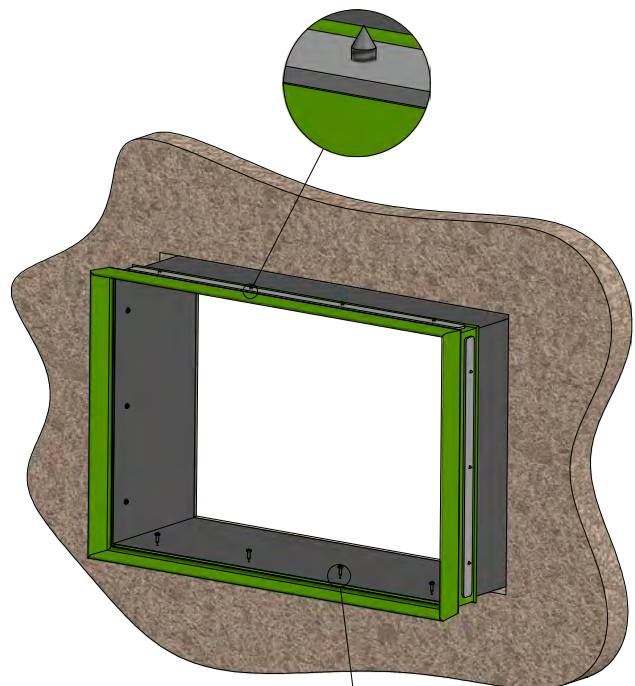

# MONTÁŽE: HIDDEN FRAME

Montáž pomocí hliníkové stěny pomocí roubu (vnější strana)

Montáž pouze s pomocí roubu (nejsou součástí balení).

Montáž pomocí hliníkové stěny pomocí roubu (vnitřní strana)

Montáž pouze s pomocí roubu (nejsou součástí balení).  
 Montáž pouze s pomocí roubu (nejsou součástí balení).  
 Montáž pouze s pomocí roubu (nejsou součástí balení).

Zapnutí závěsu na pořízení 12 hodin

Textilní díly do leny ole n vní ek  
 í l né textilní vy tky ne o e od

Hliníkové díly do leny v k i i o í  
 li ty o n eny od ovíd í í í le olo ky