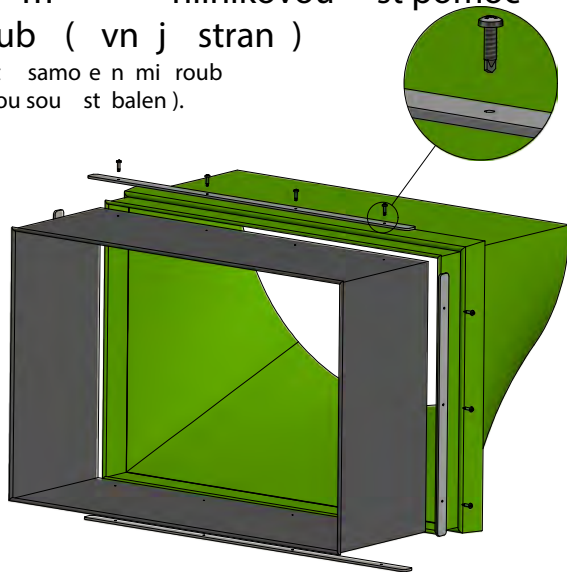

# MONTÁŽE: HIDDEN FRAME

Montáž pomocí hliníkové stěny pomocí roubu (vnější strana)

Montáž pouze s pomocí roubu (nejsou součástí balení).

Montáž pomocí hliníkové stěny pomocí roubu (vnitřní strana)

Montáž pouze s pomocí roubu (nejsou součástí balení).  
 Montáž pouze s pomocí roubu (nejsou součástí balení).  
 Montáž pouze s pomocí roubu (nejsou součástí balení).