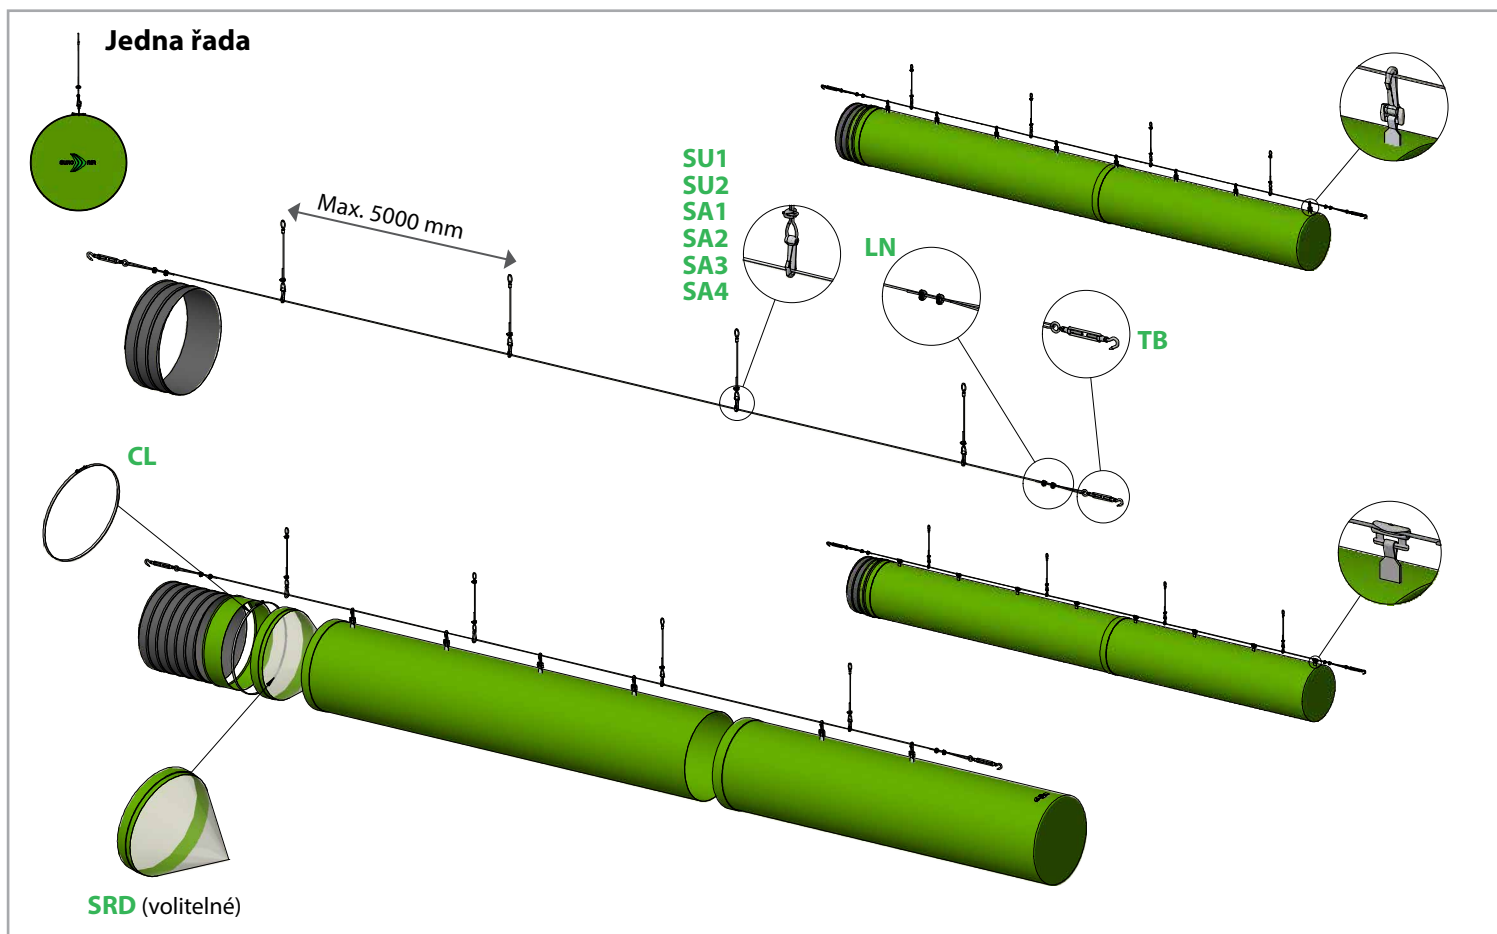

**Díly**

Napojení

Okrajová šňůra

Okrajová šňůra

METU rám

Zavěšení

**EC**

EasyClip

**SA3**

SmartAdjust  
Strap Up  
s destičkou  
(2m)

**SA4**

SmartAdjust  
Strap Up  
se závitem M6  
a maticí  
(2m)

Příslušenství

**CL**

Motex  
páska

**TC**

Textilní páska

**SRD**

Static Regain  
Diffuser

Zakončení

**RB**

Obyčejné dno

**LB**

Lux dno

## Instalace jednořadá/dvouřadá