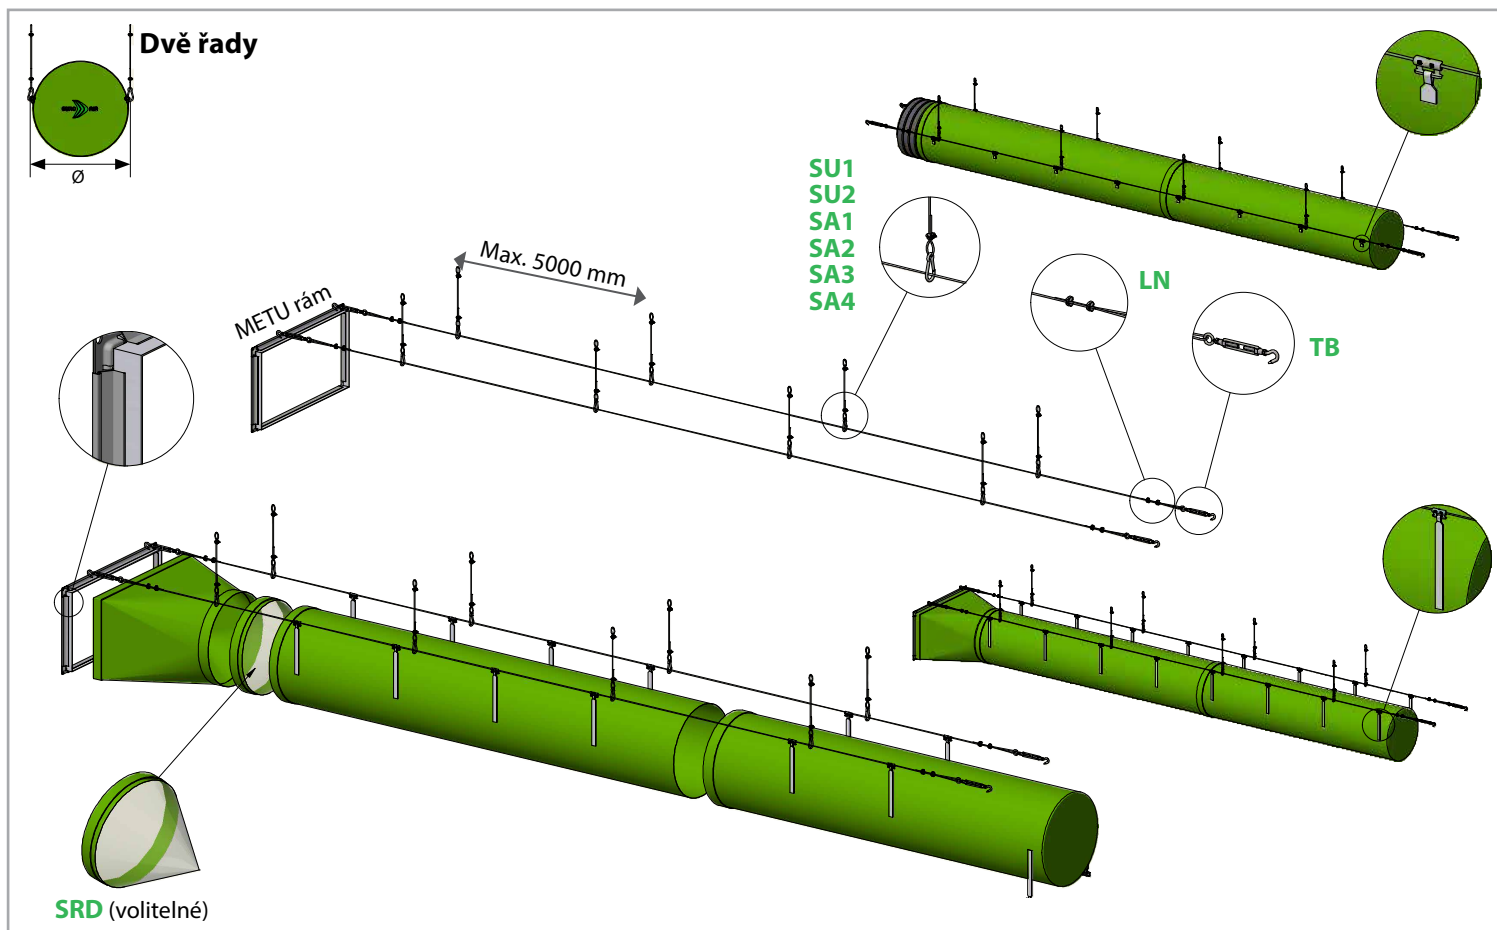

**Díly**

Napojení

Okrajová šňůra

Okrajová šňůra

METU rám

Zavěšení

**EC**

EasyClip

**SA3**

SmartAdjust  
Strap Up  
s destičkou  
(2m)

**SA4**

SmartAdjust  
Strap Up  
se závitem M6  
a maticí  
(2m)

Příslušenství

**CL**

Motex  
páska

**TC**

Textilní páska

**SRD**

Static Regain  
Diffuser

Zakončení

**RB**

Obyčejné dno

**LB**

Lux dno

## Instalace jednořadá/dvouřadá