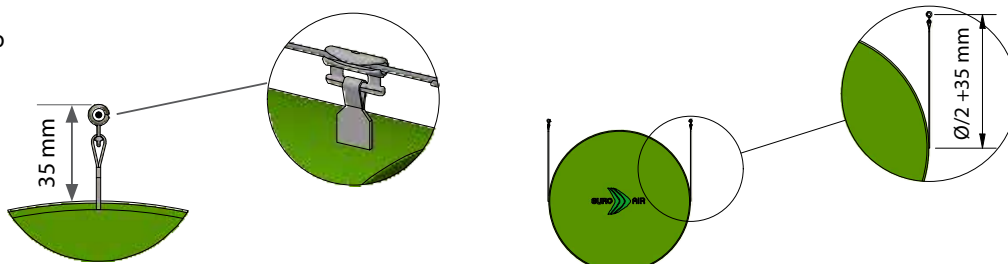

**Díly**

Napojení

Okrajová šňůra

Okrajová šňůra

METU rám

Zavěšení

**EC**

EasyClip

Komponenty

**W**

Ø3 mm  
Lanko

**LN**

Pojistná matice

**TB**

Napínák

Druhy kotvení