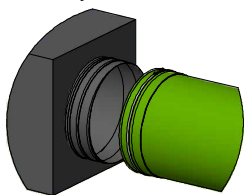

**Díly**

Napojení

Okrajová šňůra

Okrajová šňůra

METU rám

Zavěšení

**EC**

EasyClip

Komponenty

**W**

Ø3 mm  
Lanko

**LN**

Pojistná matice

**TB**

Napínák

Druhy kotvení

**SU1**

Strap Up  
s plastovou  
karabinou

**SU2**

Strap Up  
s nerezovou  
karabinou

**SA1**

SmartAdjust  
Strap Up  
with Hook  
(2m)

**SA2**

SmartAdjust  
Strap Up  
s M6 závitem  
(2m)

**SA3**

SmartAdjust  
Strap Up  
s destičkou  
(2m)

**SA4**

SmartAdjust  
Strap Up  
se závitem M6  
a maticí  
(2m)

Příslušenství

**CL**

Motex  
páska

**TC**