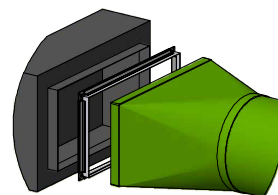

**Díly**

Napojení

Okrajová šňůra

Okrajová šňůra

METU rám

Zavěšení

**EC**

EasyClip

Komponenty

**W**

Ø3 mm  
Lanko

**LN**

Pojistná matice

**TB**

Napínák

Druhy kotvení

**SU1**

Strap Up  
s plastovou  
karabinou

**SU2**

Strap Up  
s nerezovou  
karabinou

**SA1**

SmartAdjust  
Strap Up  
with Hook  
(2m)

**SA2**

SmartAdjust  
Strap Up  
s M6 závitem  
(2m)

**SA3**

SmartAdjust  
Strap Up  
s destičkou  
(2m)

**SA4**

SmartAdjust  
Strap Up  
se závitem M6  
a maticí  
(2m)

Příslušenství

**CL**

Motex  
páska

**TC**