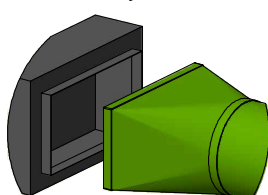

**Díly**

Napojení

Okrajová šňůra

Okrajová šňůra

METU rám

Zavěšení

**EC**

EasyClip

Komponenty

**W**

Ø3 mm  
Lanko

**LN**

Pojistná matice

**TB**

Napínák

Druhy kotvení

**SU1**

Strap Up  
s plastovou  
karabinou

**SU2**

Strap Up  
s nerezovou  
karabinou

**SA1**

SmartAdjust  
Strap Up  
with Hook  
(2m)

**SA2**

SmartAdjust  
Strap Up  
s M6 závitem  
(2m)